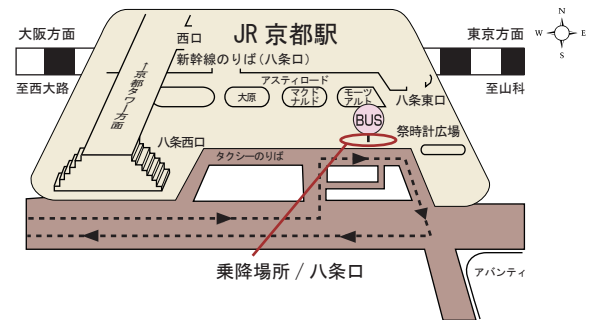

無料シャトルバス

- ・ ホテル ⇄ JR「京都」駅
(八条口・自家用車駐車場周辺に停車)
ホテル発 7:30 ~ 21:00 約 15 分間隔にて毎日運行
所要時間 3 ~ 5 分
※定員 25 名様

電車

- ・ JR「京都」駅から西へ徒歩 7 分

お車

- ・ 名神高速道路 京都南 IC から国道 1 号線沿いに約 10 分